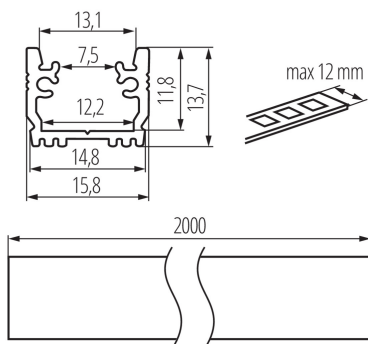

## 26559 PROFILO G 2m

Hliníkový profil

5905339265593

Vstavaný dekoratívny osvetľovací profil do podlahy

### VŠEOBECNÉ ÚDAJE:

**Farba:** eloxovaný  
**Dĺžka [mm]:** 2000  
**Šírka [mm]:** 15.8  
**Výška [mm]:** 13.7

### TECHNICKÉ PARAMETRE:

**Materiál:** hliníková zliatina

### LOGISTICKÉ ÚDAJE:

**Merná jednotka:** sada  
**Spôsob balenia:** 10  
**Počet kusov v druhom balení:** 1  
**Počet kusov v hromadnom balení:** 10  
**Čistá kusová hmotnosť [g]:** 3240  
**Gramáž [g]:** 1985  
**Dĺžka kusového balenia [cm]:** 205  
**Šírka kusového balenia [cm]:** 6.5  
**Výška kusového balenia [cm]:** 6.5  
**Hmotnosť kartónu [kg]:** 19.85  
**Šírka kartónu [cm]:** 34  
**Výška kartónu [cm]:** 14  
**Dĺžka kartónu [cm]:** 207  
**Objem kartónu [m<sup>3</sup>]:** 0.098532