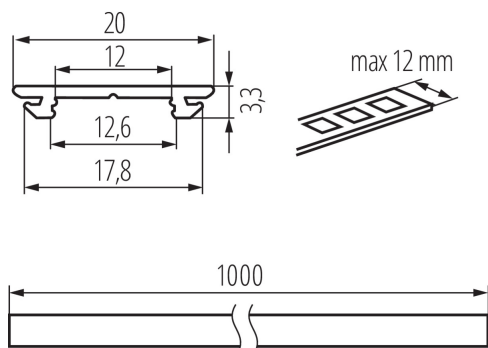

26560 PROFILO H

Hliníkový profil

5905339265609

Dekoratívny osvetľovací profil s možnosťou ohnutia v dvoch smeroch jednej roviny

VŠEOBECNÉ ÚDAJE:

Farba: eloxovaný
Dĺžka [mm]: 1000
Šírka [mm]: 20
Výška [mm]: 3.3

TECHNICKÉ PARAMETRE:

Materiál: hliníková zliatina

LOGISTICKÉ ÚDAJE:

Merná jednotka: sada
Spôsob balenia: 10
Počet kusov v druhom balení: 1
Počet kusov v hromadnom balení: 10
Čistá kusová hmotnosť [g]: 730
Gramáž [g]: 920
Dĺžka kusového balenia [cm]: 106
Šírka kusového balenia [cm]: 6.5
Výška kusového balenia [cm]: 6.5
Hmotnosť kartónu [kg]: 9.2
Šírka kartónu [cm]: 34
Výška kartónu [cm]: 14
Dĺžka kartónu [cm]: 107.5
Objem kartónu [m³]: 0.05117