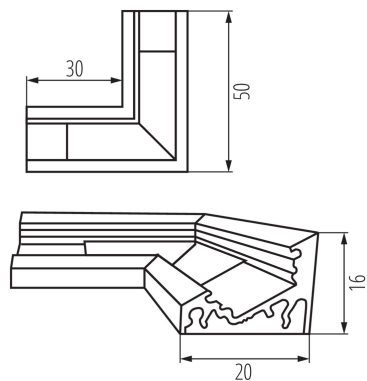

26562 CONNECT-L C

Konektor pre hliníkové profily

5905339265623

VŠEOBECNÉ ÚDAJE:

Farba: hliník

TECHNICKÉ PARAMETRE:

Materiál: hliníková zliatina

LOGISTICKÉ ÚDAJE:

Spôsob balenia: 10

Počet kusov v druhom balení: 1

Počet kusov v hromadnom balení: 10

Čistá kusová hmotnosť [g]: 26

Gramáž [g]: 31.4

Dĺžka kusového balenia [cm]: 10

Šírka kusového balenia [cm]: 0.5

Výška kusového balenia [cm]: 16.5

Hmotnosť kartónu [kg]: 0.314

Šírka kartónu [cm]: 10.5

Výška kartónu [cm]: 7

Dĺžka kartónu [cm]: 16

Objem kartónu [m³]: 0.001176