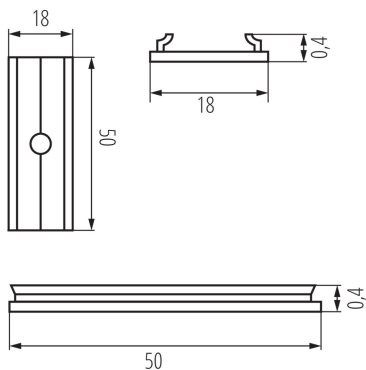

26563 CONNECT C/D/E/I

Konektor pre hliníkové profily

5905339265630

VŠEOBECNÉ ÚDAJE:

Farba: hliník

TECHNICKÉ PARAMETRE:

Materiál: hliníková zliatina

LOGISTICKÉ ÚDAJE:

Spôsob balenia: 50

Počet kusov v druhom balení: 1

Počet kusov v hromadnom balení: 50

Čistá kusová hmotnosť [g]: 4

Gramáž [g]: 5.88

Dĺžka kusového balenia [cm]: 10

Šírka kusového balenia [cm]: 0.5

Výška kusového balenia [cm]: 16.5

Hmotnosť kartónu [kg]: 0.294

Šírka kartónu [cm]: 10.5

Výška kartónu [cm]: 7

Dĺžka kartónu [cm]: 16

Objem kartónu [m³]: 0.001176