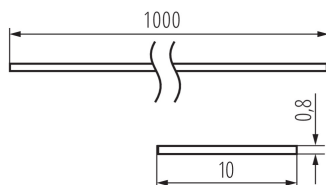

### VŠEOBECNÉ ÚDAJE:

**Farba:** matná

**Dĺžka [mm]:** 1000

**Šírka [mm]:** 10

**Výška [mm]:** 0.8

### LOGISTICKÉ ÚDAJE:

**Merná jednotka:** sada

**Spôsob balenia:** 10

**Počet kusov v druhom balení:** 1

**Počet kusov v hromadnom balení:** 10

**Čistá kusová hmotnosť [g]:** 74

**Gramáž [g]:** 246

**Dĺžka kusového balenia [cm]:** 106

**Šírka kusového balenia [cm]:** 6.5

**Výška kusového balenia [cm]:** 6.5

**Hmotnosť kartónu [kg]:** 2.46

**Šírka kartónu [cm]:** 34

**Výška kartónu [cm]:** 14

**Dĺžka kartónu [cm]:** 107.5

**Objem kartónu [m<sup>3</sup>]:** 0.05117