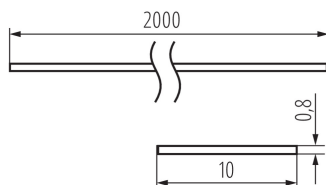

### VŠEOBECNÉ ÚDAJE:

**Farba:** matná

**Dĺžka [mm]:** 2000

**Šírka [mm]:** 10

**Výška [mm]:** 0.8

### LOGISTICKÉ ÚDAJE:

**Merná jednotka:** sada

**Spôsob balenia:** 10

**Počet kusov v druhom balení:** 1

**Počet kusov v hromadnom balení:** 10

**Čistá kusová hmotnosť [g]:** 148

**Gramáž [g]:** 493

**Dĺžka kusového balenia [cm]:** 205

**Šírka kusového balenia [cm]:** 6.5

**Výška kusového balenia [cm]:** 6.5

**Hmotnosť kartónu [kg]:** 4.93

**Šírka kartónu [cm]:** 34

**Výška kartónu [cm]:** 14

**Dĺžka kartónu [cm]:** 207

**Objem kartónu [m<sup>3</sup>]:** 0.098532