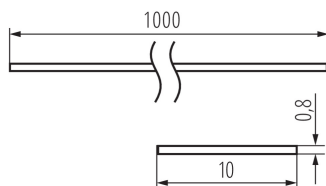

### VŠEOBECNÉ ÚDAJE:

**Farba:** matná

**Dĺžka [mm]:** 1000

### TECHNICKÉ PARAMETRE:

**Materiál:** plast

**Materiál difúzora:** plast

**Šírka kusového balenia [cm]:** 6.5

**Výška kusového balenia [cm]:** 6.5

**Hmotnosť kartónu [kg]:** 2.83

**Šírka kartónu [cm]:** 34

**Výška kartónu [cm]:** 14

**Dĺžka kartónu [cm]:** 107.5

**Objem kartónu [m<sup>3</sup>]:** 0.05117