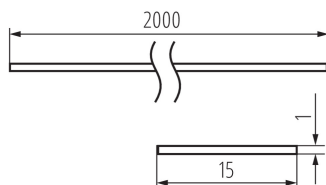

### VŠEOBECNÉ ÚDAJE:

**Farba:** matná

**Dĺžka [mm]:** 2000

**Šírka [mm]:** 15.2

**Výška [mm]:** 0.8

### LOGISTICKÉ ÚDAJE:

**Merná jednotka:** sada

**Spôsob balenia:** 10

**Počet kusov v druhom balení:** 1

**Počet kusov v hromadnom balení:** 10

**Čistá kusová hmotnosť [g]:** 220

**Gramáž [g]:** 556

**Dĺžka kusového balenia [cm]:** 205

**Šírka kusového balenia [cm]:** 6.5

**Výška kusového balenia [cm]:** 6.5

**Hmotnosť kartónu [kg]:** 5.56

**Šírka kartónu [cm]:** 34

**Výška kartónu [cm]:** 14

**Dĺžka kartónu [cm]:** 207

**Objem kartónu [m<sup>3</sup>]:** 0.098532