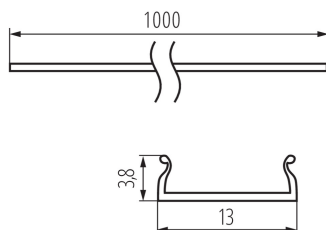

26576 SHADE CK C/D/E/I-FR

Difúzor k hliníkovým profilom

5905339265760

VŠEOBECNÉ ÚDAJE:

Farba: transparentná

Dĺžka [mm]: 1000

TECHNICKÉ PARAMETRE:

Materiál: plast

Materiál difúzora: plast

LOGISTICKÉ ÚDAJE:

Merná jednotka: sada

Spôsob balenia: 10

Počet kusov v druhom balení: 1

Počet kusov v hromadnom balení: 10

Čistá kusová hmotnosť [g]: 160

Gramáž [g]: 342

Dĺžka kusového balenia [cm]: 106

Šírka kusového balenia [cm]: 6.5

Výška kusového balenia [cm]: 6.5

Hmotnosť kartónu [kg]: 3.42

Šírka kartónu [cm]: 34

Výška kartónu [cm]: 14

Dĺžka kartónu [cm]: 107.5

Objem kartónu [m³]: 0.05117