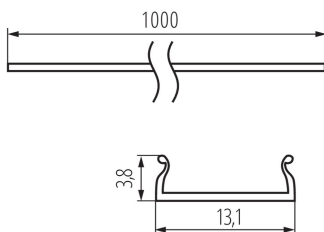

### VŠEOBECNÉ ÚDAJE:

**Farba:** biela

**Dĺžka [mm]:** 1000

### TECHNICKÉ PARAMETRE:

**Materiál:** plast

**Materiál difúzora:** plast

### LOGISTICKÉ ÚDAJE:

**Merná jednotka:** sada

**Spôsob balenia:** 10

**Počet kusov v druhom balení:** 1

**Počet kusov v hromadnom balení:** 10

**Čistá kusová hmotnosť [g]:** 188

**Gramáž [g]:** 370

**Dĺžka kusového balenia [cm]:** 106

**Šírka kusového balenia [cm]:** 6.5

**Výška kusového balenia [cm]:** 6.5

**Hmotnosť kartónu [kg]:** 3.7

**Šírka kartónu [cm]:** 34

**Výška kartónu [cm]:** 14

**Dĺžka kartónu [cm]:** 107.5

**Objem kartónu [m<sup>3</sup>]:** 0.05117