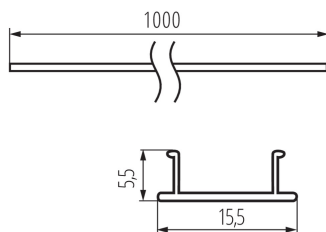

26580 SHADE CK G

Difúzor k hliníkovým profilom

5905339265807

VŠEOBECNÉ ÚDAJE:

Farba: biela

Dĺžka [mm]: 1000

TECHNICKÉ PARAMETRE:

Materiál: plast

Materiál difúzora: plast

LOGISTICKÉ ÚDAJE:

Merná jednotka: sada

Spôsob balenia: 10

Počet kusov v druhom balení: 1

Počet kusov v hromadnom balení: 10

Čistá kusová hmotnosť [g]: 530

Gramáž [g]: 716

Dĺžka kusového balenia [cm]: 106

Šírka kusového balenia [cm]: 6.5

Výška kusového balenia [cm]: 6.5

Hmotnosť kartónu [kg]: 7.16

Šírka kartónu [cm]: 34

Výška kartónu [cm]: 14

Dĺžka kartónu [cm]: 107.5

Objem kartónu [m³]: 0.05117