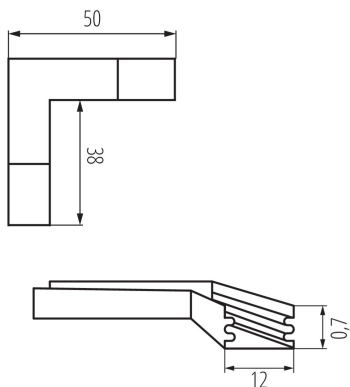

26604 CONNECT-L B

Konektor pre hliníkové profily

5905339266040

VŠEOBECNÉ ÚDAJE:

Farba: hliník

TECHNICKÉ PARAMETRE:

Materiál: hliníková zliatina

LOGISTICKÉ ÚDAJE:

Spôsob balenia: 10

Počet kusov v druhom balení: 1

Počet kusov v hromadnom balení: 10

Čistá kusová hmotnosť [g]: 12

Gramáž [g]: 20.6

Dĺžka kusového balenia [cm]: 10

Šírka kusového balenia [cm]: 0.5

Výška kusového balenia [cm]: 16.5

Hmotnosť kartónu [kg]: 0.206

Šírka kartónu [cm]: 10.5

Výška kartónu [cm]: 7

Dĺžka kartónu [cm]: 16

Objem kartónu [m³]: 0.001176