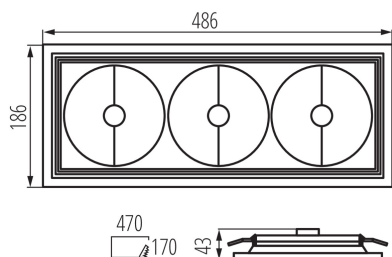

Svietidlo typu downlight

5905339266163

Svietidlá Kanlux ARTO sú určené pre zdroje svetla typu AR111. Ide o diskkrétne svietidlo v jednoduchom štýle s nastaviteľným uhlom dopadu svetla.

VŠEOBECNÉ ÚDAJE:

Farba: strieborná
Miesto montáže: na zabudovanie do stropu
Miesto používania: vo vnútri
Minimálna vzdialenosť od osvetľovaného objektu: 1m
Výrobok nie je vhodný na zakrytie termoizolačným materiálom: áno
Dĺžka [mm]: 486
Šírka [mm]: 186
Výška [mm]: 43
Montážny otvor [mm]: 470x170

TECHNICKÉ PARAMETRE:

Menovité napätie [V]: 12 AC; 12 DC
Maximálny výkon [W]: 3 x max 35
Trieda ochrany proti zásahu el. prúdom: III
Zdroj svetla: AR-111
Svetelný zdroj v súprave: ne
Pätica: G53
Rozpätie teploty prostredia, na ktorú môže byť výrobok vystavený [°C]: 5÷25
Materiál korpusu: oceľ
Typ pripojenia: voľné konce káblov
Nastavenie uhlov svietidla: v dvoch osiach
Nastavenie uhlov svietidla [°]: 15/15
Stupeň IP: 20

LOGISTICKÉ ÚDAJE:

Spôsob balenia: 20
Počet kusov v druhom balení: 1
Počet kusov v hromadnom balení: 20
Čistá kusová hmotnosť [g]: 700
Gramáž [g]: 906
Dĺžka kusového balenia [cm]: 49
Šírka kusového balenia [cm]: 4.5
Výška kusového balenia [cm]: 20
Hmotnosť kartónu [kg]: 18.12
Šírka kartónu [cm]: 49
Výška kartónu [cm]: 42.5
Dĺžka kartónu [cm]: 51
Objem kartónu [m³]: 0.106208