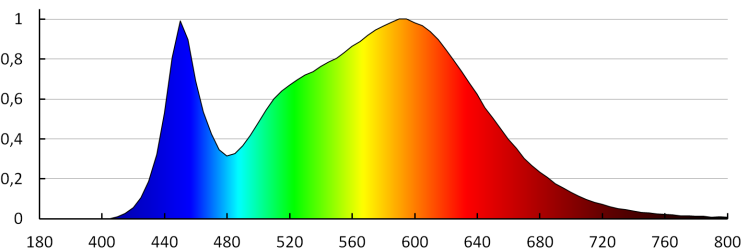

LOGISTICKÉ ÚDAJE:

Merná jednotka: kus

Spôsob balenia: 20

Počet kusov v druhom balení: 1

Počet kusov v hromadnom balení: 20

Čistá kusová hmotnosť [g]: 230

Gramáž [g]: 386

Dĺžka kusového balenia [cm]: 13

Šírka kusového balenia [cm]: 5

Výška kusového balenia [cm]: 41

Hmotnosť kartónu [kg]: 7.72

Šírka kartónu [cm]: 45

Výška kartónu [cm]: 27.5

Dĺžka kartónu [cm]: 53

Objem kartónu [m³]: 0.065588