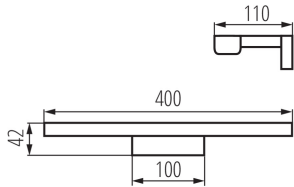

Dĺžka [mm]: 400

Šírka [mm]: 110

Výška [mm]: 42

Obsah ortuti: nie

Integrovaný LED zdroj svetla: áno

TECHNICKÉ PARAMETRE:

Menovité napätie [V]: 220-240 AC

Menovitá frekvencia [Hz]: 50

Typ pripojenia: skrutková svorkovnica

Rozpätie priemerov používaných vodičov [mm²]: 0,75÷1,5

Doba nahrievania lampy [s]: ≤ 1

Nástenné LED svietidlo

Doba zapnutia lampy [s]: $\leq 0,5$

Stupeň IP: 44

LOGISTICKÉ ÚDAJE: