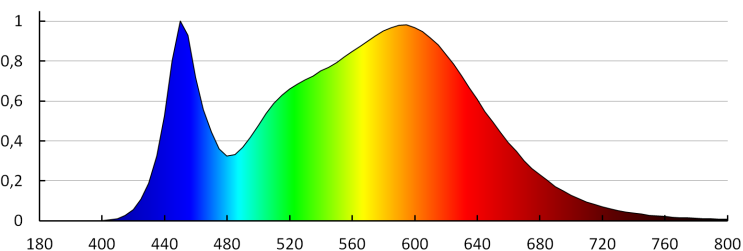

Dĺžka kusového balenia [cm]: 13

Šírka kusového balenia [cm]: 5

Výška kusového balenia [cm]: 61

Hmotnosť kartónu [kg]: 10.05

Šírka kartónu [cm]: 54

Výška kartónu [cm]: 27

Dĺžka kartónu [cm]: 64

Objem kartónu [m³]: 0.093312