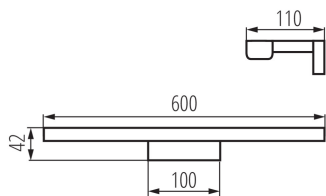

Dĺžka [mm]: 600

Šírka [mm]: 110

Výška [mm]: 42

Obsah ortuti: nie

Integrovaný LED zdroj svetla: áno

TECHNICKÉ PARAMETRE:

Menovité napätie [V]: 220-240 AC

Menovitá frekvencia [Hz]: 50

Typ pripojenia: skrutková svorkovnica

Rozpätie priemerov používaných vodičov [mm²]: 0,75÷1,5

Doba nahrievania lampy [s]: ≤ 1

26681 ASTEN LED IP44 12W-NW

Nástenné LED svietidlo

Doba zapnutia lampy [s]: $\leq 0,5$

Stupeň IP: 44

LOGISTICKÉ ÚDAJE:

Merná jednotka: kus

Spôsob balenia: 20

Počet kusov v druhom balení: 1

Počet kusov v hromadnom balení: 20

Čistá kusová hmotnosť [g]: 290

Gramáž [g]: 502.5

Dĺžka kusového balenia [cm]: 13

Šírka kusového balenia [cm]: 5

Výška kusového balenia [cm]: 61

Hmotnosť kartónu [kg]: 10.05

Šírka kartónu [cm]: 54

Výška kartónu [cm]: 27

Dĺžka kartónu [cm]: 64

Objem kartónu [m³]: 0.093312