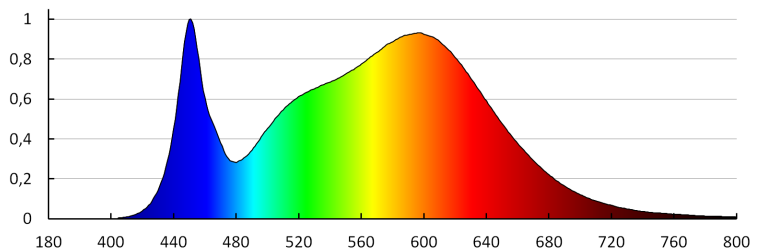

LOGISTICKÉ ÚDAJE:

Merná jednotka: kus

Spôsob balenia: 20

Počet kusov v druhom balení: 1

Počet kusov v hromadnom balení: 20

Čistá kusová hmotnosť [g]: 212

Gramáž [g]: 362.5

Dĺžka kusového balenia [cm]: 13

Šírka kusového balenia [cm]: 5

Výška kusového balenia [cm]: 41

Hmotnosť kartónu [kg]: 7.25

Šírka kartónu [cm]: 45

Výška kartónu [cm]: 27

Dĺžka kartónu [cm]: 53

Objem kartónu [m³]: 0.064395