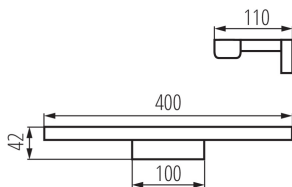

Nástenné LED svietidlo

5905339266866

IP
44

Kanlux ASTEN LED je lineárne nástenné svietidlo na použitie v miestach so zvýšenou vlhkosťou (IP44). Môžeme ho bez obáv umiestniť nad zrkadlo v kúpeľni. Svietidlo má integrované svetelné zdroje LED SMD so životnosťou až 25 000 h.

VŠEOBECNÉ ÚDAJE:

Farba: biela

Miesto montáže: k usadeniu na stenu

Miesto používania: vo vnútri

Minimálna vzdialenosť od osvetľovaného objektu: 0,1m

Možnosť spolupráce so stmievačom: nie

Smer svietenia svietidla: dole

Dĺžka [mm]: 400

Šírka [mm]: 110

Výška [mm]: 42

Obsah ortuti: nie

Integrovaný LED zdroj svetla: áno

TECHNICKÉ PARAMETRE:

Menovité napätie [V]: 220-240 AC

Menovitá frekvencia [Hz]: 50

Maximálny výkon [W]: 8

Trieda ochrany proti zásahu el. prúdom: II

Materiál difúzora: plast

Typ diódy: LED SMD

Svetelný tok [lm]: 690

Užitočný svetelný tok svetelného zdroja svetla Φ_{use} [lm]: 980

Farba svetla: biela

Náhradná teplota chromatickosti [K]: 4000

Farbná konzistencia v MacAdamových elipsách: ≤ 6

Index podania farieb: 80

Životnosť [h]: 25000

Počet cyklov zap./vyp.: ≥ 15000

Uhol svietenia [°]: X120/Y105

Svetelná účinnosť lampy [lm/W]: 86

Rozpätie teploty prostredia, na ktorú môže byť výrobok vystavený [°C]: 5÷30

koeficient zachovania svetelného toku po skončení menovitého obdobia trvácnosti [%]: L70B50

Materiál korpusu: hliníková zliatina

Typ pripojenia: skrutková svorkovnica

Rozpätie priemerov používaných vodičov [mm²]: 0,75÷1,5

Doba nahrievania lampy [s]: ≤ 1