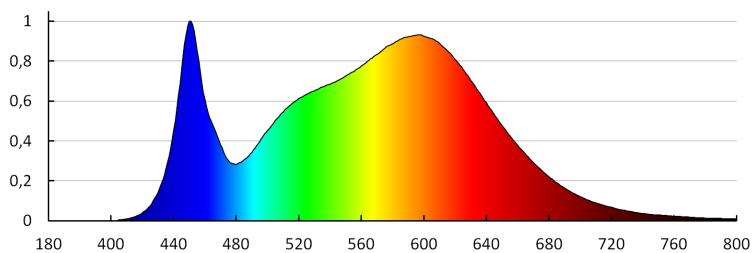

Výška kusového balenia [cm]: 61

Hmotnosť kartónu [kg]: 9.21

Šírka kartónu [cm]: 53

Výška kartónu [cm]: 27.5

Dĺžka kartónu [cm]: 63

Objem kartónu [m³]: 0.091823

KANLUX S.A. (kat 26687) ASTEN IP44 12W-NW-W / LDC (Polar)