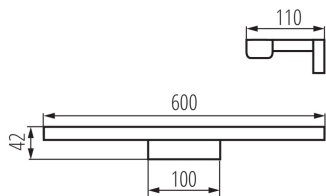

Nástenné LED svietidlo

5905339266873

IP
44

Kanlux ASTEN LED je lineárne nástenné svietidlo na použitie v miestach so zvýšenou vlhkosťou (IP44). Môžeme ho bez obáv umiestniť nad zrkadlo v kúpeľni. Svietidlo má integrované svetelné zdroje LED SMD so životnosťou až 25 000 h.

VŠEOBECNÉ ÚDAJE:

Farba: biela

Miesto montáže: k usadeniu na stenu

Miesto používania: vo vnútri

Minimálna vzdialenosť od osvetľovaného objektu: 0,1m

Možnosť spolupráce so stmievačom: nie

Smer svietenia svietidla: dole

Dĺžka [mm]: 600

Šírka [mm]: 110

Výška [mm]: 42

Obsah ortuti: nie

Integrovaný LED zdroj svetla: áno

TECHNICKÉ PARAMETRE:

Menovité napätie [V]: 220-240 AC

Menovitá frekvencia [Hz]: 50

Maximálny výkon [W]: 12

Trieda ochrany proti zásahu el. prúdom: II

Materiál difúzora: plast

Typ diódy: LED SMD

Svetelný tok [lm]: 1070

Užitočný svetelný tok svetelného zdroja svetla Φ_{use} [lm]: 1450

Farba svetla: biela

Náhradná teplota chromatickosti [K]: 4000

Farbná konzistencia v MacAdamových elipsách: ≤ 6

Index podania farieb: 80

Životnosť [h]: 25000

Počet cyklov zap./vyp.: ≥ 15000

Uhol svietenia [°]: X120/Y105

Svetelná účinnosť lampy [lm/W]: 89

Rozpätie teploty prostredia, na ktorú môže byť výrobok vystavený [°C]: 5÷30

koeficient zachovania svetelného toku po skončení menovitého obdobia trvácnosti [%]: L70B50

Materiál korpusu: hliníková zliatina

Typ pripojenia: skrutková svorkovnica

Rozpätie priemerov používaných vodičov [mm²]: 0,75÷1,5

Doba nahrievania lampy [s]: ≤ 1