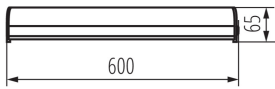

26700 ROLSO LED IP44 15W-NW

Nástenné LED svietidlo IP44