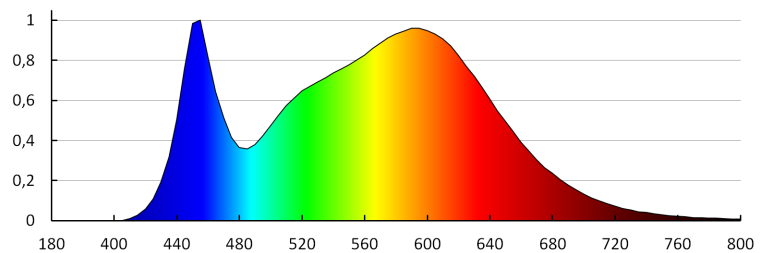

Gramáž [g]: 640

Dĺžka kusového balenia [cm]: 62.5

Šírka kusového balenia [cm]: 7.5

Výška kusového balenia [cm]: 6

Hmotnosť kartónu [kg]: 6.4

Šírka kartónu [cm]: 32

Výška kartónu [cm]: 17

Dĺžka kartónu [cm]: 65

Objem kartónu [m³]: 0.03536

KANLUX S.A. (kat 26700) ROLSO LED IP44 15W-NW / Krzywa rozsyłu światła (biegunowo)