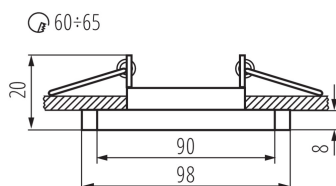

Ozdobný prsteň-komponent svetidla

5905339267146

Široká ponuka modelov MORTA OCT Vám umožní realizovať veľmi originálne aranžmány v každom interiéri. MORTA OCT splní očakávania všetkých, ktorí ocenia vysoko kvalitné produkty charakteristické atraktívnym a originálnym dizajnom.

VŠEOBECNÉ ÚDAJE:

Farba: strieborná
Povinnosť používania samotienených lúčov: áno
Miesto montáže: na zabudovanie do stropu
Miesto používania: vo vnútri
Minimálna vzdialenosť od osvetľovaného objektu: 0,5m
dekoračný krúžok bez keramického držiaka: áno
Výrobok nie je vhodný na zakrytie termoizolačným materiálom: áno
Svetelný zdroj v súprave: ne
Dĺžka [mm]: 98
Šírka [mm]: 90
Výška [mm]: 20
Montážny otvor [mm]: Ø60-65

TECHNICKÉ PARAMETRE:

Menovité napätie [V]: 12 AC; 12 DC; 220-240 AC
Maximálny výkon [W]: max 35
Trieda ochrany proti zásahu el. prúdom: II/III
Zdroj svetla: MR16/PAR16
Pätica: Gx5,3/GU10
Rozpätie teploty prostredia, na ktorú môže byť výrobok vystavený [°C]: 5÷25
Materiál korpusu: sklo
Nastavenie uhlov svetidla: chýbajúce
Stupeň IP: 20

LOGISTICKÉ ÚDAJE:

Merná jednotka: kus
Spôsob balenia: 50
Počet kusov v druhom balení: 1
Počet kusov v hromadnom balení: 50
Čistá kusová hmotnosť [g]: 94
Gramáž [g]: 124
Dĺžka kusového balenia [cm]: 10
Šírka kusového balenia [cm]: 2.5
Výška kusového balenia [cm]: 10
Hmotnosť kartónu [kg]: 6.2
Šírka kartónu [cm]: 21.5
Výška kartónu [cm]: 22