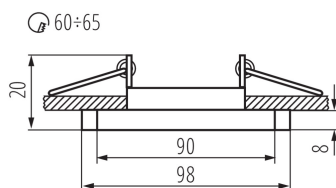

Ozdobný prsteň-komponent svetidla

5905339267153

Široká ponuka modelov MORTA OCT Vám umožní realizovať veľmi originálne aranžmány v každom interiéri. MORTA OCT splní očakávania všetkých, ktorí ocenia vysoko kvalitné produkty charakteristické atraktívnym a originálnym dizajnom.

VŠEOBECNÉ ÚDAJE:

Farba: čierna

Povinnosť používania samotienených lúčov: áno

Miesto montáže: na zabudovanie do stropu

Miesto používania: vo vnútri

Minimálna vzdialenosť od osvetľovaného objektu: 0,5m

dekoračný prsteň bez keramickej päty: áno

Výrobok nie je vhodný na zakrytie termoizolačným materiálom: áno

Dĺžka [mm]: 98

Šírka [mm]: 90

Výška [mm]: 20

Montážny otvor [mm]: Ø60-65

TECHNICKÉ PARAMETRE:

Menovité napätie [V]: 12 AC; 12 DC; 220-240 AC

Maximálny výkon [W]: max 10

Trieda ochrany proti zásahu el. prúdom: II/III

Zdroj svetla: MR16/PAR16

Svetelný zdroj v súprave: ne

Päty: Gx5,3/GU10

Rozpätie teploty prostredia, na ktorú môže byť výrobok vystavený [°C]: 5÷25

Materiál korpusu: sklo

Nastavenie uhlov svetidla: chýbajúce

Stupeň IP: 20

LOGISTICKÉ ÚDAJE:

Spôsob balenia: 50

Počet kusov v druhom balení: 1

Počet kusov v hromadnom balení: 50

Čistá kusová hmotnosť [g]: 94

Gramáž [g]: 124

Dĺžka kusového balenia [cm]: 10

Šírka kusového balenia [cm]: 2.5

Výška kusového balenia [cm]: 10

Hmotnosť kartónu [kg]: 6.2

Šírka kartónu [cm]: 21.5

Výška kartónu [cm]: 22

Dĺžka kartónu [cm]: 53