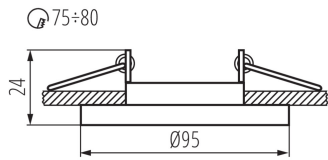

26716 MORTA CT-DTO50-SR

Ozdobný prsteň-komponent svietidla