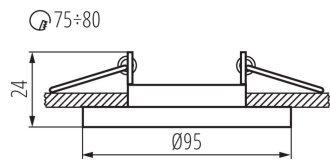

26717 MORTA CT-DTO50-B

Ozdobný prsteň-komponent svietidla