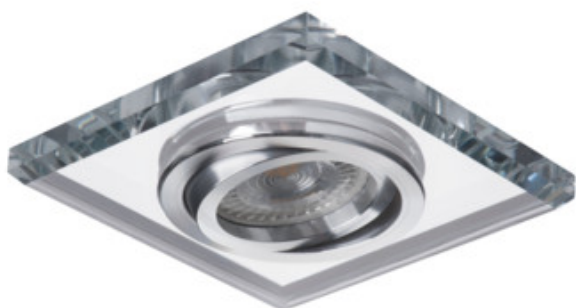

Ozdobný prsteň-komponent svietidla

5905339267184

DE  
SI  
GN  
unique

Široká ponuka modelov MORTA DT Vám umožní realizovať veľmi originálne aranžmány v každom interiéri. MORTA DT splní očakávanie všetkých, ktorí ocenia vysoko kvalitné produkty charakteristické atraktívnym a originálnym dizajnom.

### VŠEOBECNÉ ÚDAJE:

**Farba:** strieborná

**Povinnosť používania samotienených lúčov:** áno

**Miesto montáže:** na zabudovanie do stropu

**Miesto používania:** vo vnútri

**Minimálna vzdialenosť od osvetľovaného objektu:** 0,5m

**dekoračný prsteň bez keramickej päty:** áno

**Výrobok nie je vhodný na zakrytie termoizolačným materiálom:** áno

**Dĺžka [mm]:** 90

**Šírka [mm]:** 90

**Výška [mm]:** 24

**Montážny otvor [mm]:** Ø75-80