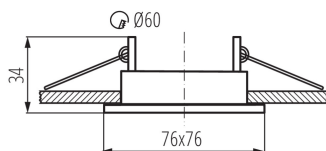

Ozdobný prsteň-komponent svetidla

5905339267269

Kanlux ALOR je rodina bodoviek v najpopulárnejších farbách; čiernej a bielej, s matným povrchom. Súčasťou bodovky nie je päťica. Môžeme si vybrať päťicu GU10 alebo GX5,3, čo nám umožní použiť svetelné zdroje prispôbené pripravenej inštalácii.

VŠEOBECNÉ ÚDAJE:

Farba: biela matná

Povinnosť používania samotienených lúčov: áno

Miesto montáže: na zabudovanie do stropu

Miesto používania: vo vnútri

Minimálna vzdialenosť od osvetľovaného objektu: 0,5m

dekoračný prsteň bez keramickej päťice: áno

Výrobok nie je vhodný na zakrytie termoizolačným materiálom: áno

Dĺžka [mm]: 76

Šírka [mm]: 76

Výška [mm]: 34

Montážny otvor [mm]: Ø60

TECHNICKÉ PARAMETRE:

Menovité napätie [V]: 12 AC; 12 DC; 220-240 AC

Maximálny výkon [W]: max 10

Trieda ochrany proti zásahu el. prúdom: II/III

Zdroj svetla: MR16/PAR16

Svetelný zdroj v súprave: nie

Päťica: Gx5,3/GU10

Rozpätie teploty prostredia, na ktorú môže byť výrobok vystavený [°C]: 5÷25

Materiál korpusu: oceľ

Nastavenie uhlov svetidla: chýbajúce

Stupeň IP: 20

LOGISTICKÉ ÚDAJE:

Merná jednotka: kus

Spôsob balenia: 50

Počet kusov v druhom balení: 1

Počet kusov v hromadnom balení: 50

Čistá kusová hmotnosť [g]: 40

Gramáž [g]: 64.4

Dĺžka kusového balenia [cm]: 9

Šírka kusového balenia [cm]: 4

Výška kusového balenia [cm]: 8

Hmotnosť kartónu [kg]: 3.22