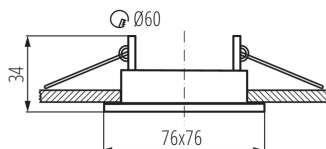

Ozdobný prsteň-komponent svetidla

5905339267276

Kanlux ALOR je rodina bodoviek v najpopulárnejších farbách; čiernej a bielej, s matným povrchom. Súčasťou bodovky nie je päťica. Môžeme si vybrať päťicu GU10 alebo GX5,3, čo nám umožní použiť svetelné zdroje prispôbené pripravenej inštalácii.

VŠEOBECNÉ ÚDAJE:

Farba: čierna matná

Povinnosť používania samotienených lúčov: áno

Miesto montáže: na zabudovanie do stropu

Miesto používania: vo vnútri

Minimálna vzdialenosť od osvetľovaného objektu: 0,5m

dekoračný prsteň bez keramickej päťice: áno

Výrobok nie je vhodný na zakrytie termoizolačným materiálom: áno

Dĺžka [mm]: 76

Šírka [mm]: 76

Výška [mm]: 34

Montážny otvor [mm]: Ø60

TECHNICKÉ PARAMETRE:

Menovité napätie [V]: 12 AC; 12 DC; 220-240 AC

Maximálny výkon [W]: max 10

Trieda ochrany proti zásahu el. prúdom: II/III

Zdroj svetla: MR16/PAR16

Svetelný zdroj v súprave: nie

Päťica: Gx5,3/GU10

Rozpätie teploty prostredia, na ktorú môže byť výrobok vystavený [°C]: 5÷25

Materiál korpusu: oceľ

Nastavenie uhlov svetidla: chýbajúce

Stupeň IP: 20

LOGISTICKÉ ÚDAJE:

Merná jednotka: kus

Spôsob balenia: 50

Počet kusov v druhom balení: 1

Počet kusov v hromadnom balení: 50

Čistá kusová hmotnosť [g]: 44

Gramáž [g]: 68.4

Dĺžka kusového balenia [cm]: 9

Šírka kusového balenia [cm]: 4

Výška kusového balenia [cm]: 8

Hmotnosť kartónu [kg]: 3.42