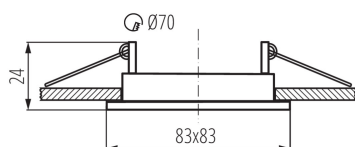

Ozdobný prsteň-komponent svetidla

5905339267313

Kanlux ALOR je rodina bodoviek v najpopulárnejších farbách; čiernej a bielej, s matným povrchom. Súčasťou bodovky nie je päťica. Môžeme si vybrať päťicu GU10 alebo GX5,3, čo nám umožní použiť svetelné zdroje prispôbené pripravenej inštalácii.

VŠEOBECNÉ ÚDAJE:

Farba: biela matná

Povinnosť používania samotienených lúčov: áno

Miesto montáže: na zabudovanie do stropu

Miesto používania: vo vnútri

Minimálna vzdialenosť od osvetľovaného objektu: 0,5m

dekoračný prsteň bez keramickej päťice: áno

Vymeniteľný zdroj svetla: áno

Výrobok nie je vhodný na zakrytie termoizolačným materiálom: áno

Dĺžka [mm]: 83

Šírka [mm]: 83

Výška [mm]: 24

Montážny otvor [mm]: Ø70

TECHNICKÉ PARAMETRE:

Menovité napätie [V]: 12 AC; 12 DC; 220-240 AC

Maximálny výkon [W]: max 10

Trieda ochrany proti zásahu el. prúdom: II/III

Zdroj svetla: MR16/PAR16

Svetelný zdroj v súprave: nie

Päťica: Gx5,3/GU10

Rozpätie teploty prostredia, na ktorú môže byť výrobok vystavený [°C]: 5÷25

Materiál korpusu: oceľ

Nastavenie uhlov svetidla: v jednej osi

Nastavenie uhlov svetidla [°]: 30

Stupeň IP: 20

LOGISTICKÉ ÚDAJE:

Merná jednotka: kus

Spôsob balenia: 50

Počet kusov v druhom balení: 1

Počet kusov v hromadnom balení: 50

Čistá kusová hmotnosť [g]: 74

Gramáž [g]: 98.6

Dĺžka kusového balenia [cm]: 11

Šírka kusového balenia [cm]: 3.5