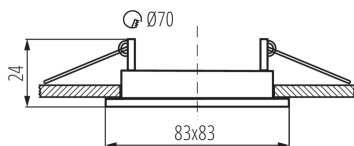

Ozdobný prsteň-komponent svetidla

5905339267320

Kanlux ALOR je rodina bodoviek v najpopulárnejších farbách; čiernej a bielej, s matným povrchom. Súčasťou bodovky nie je päťica. Môžeme si vybrať päťicu GU10 alebo GX5,3, čo nám umožní použiť svetelné zdroje prispôbené pripravenej inštalácii.

VŠEOBECNÉ ÚDAJE:

Farba: čierna matná

Povinnosť používania samotienených lúčov: áno

Miesto montáže: na zabudovanie do stropu

Miesto používania: vo vnútri

Minimálna vzdialenosť od osvetľovaného objektu: 0,5m

dekoračný prsteň bez keramickej päťice: áno

Výrobok nie je vhodný na zakrytie termoizolačným materiálom: áno

Dĺžka [mm]: 83

Šírka [mm]: 83

Výška [mm]: 24

Montážny otvor [mm]: Ø70

TECHNICKÉ PARAMETRE:

Menovité napätie [V]: 12 AC; 12 DC; 220-240 AC

Maximálny výkon [W]: max 10

Trieda ochrany proti zásahu el. prúdom: II/III

Zdroj svetla: MR16/PAR16

Svetelný zdroj v súprave: nie

Päťica: Gx5,3/GU10

Rozpätie teploty prostredia, na ktorú môže byť výrobok vystavený [°C]: 5÷25

Materiál korpusu: oceľ

Nastavenie uhlov svetidla: v jednej osi

Nastavenie uhlov svetidla [°]: 30

Stupeň IP: 20

LOGISTICKÉ ÚDAJE:

Merná jednotka: kus

Spôsob balenia: 50

Počet kusov v druhom balení: 1

Počet kusov v hromadnom balení: 50

Čistá kusová hmotnosť [g]: 74

Gramáž [g]: 99.4

Dĺžka kusového balenia [cm]: 11

Šírka kusového balenia [cm]: 3.5

Výška kusového balenia [cm]: 8.5