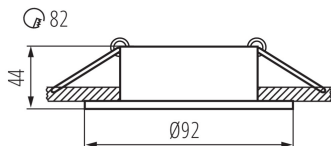

Ozdobný prsteň-komponent svetidla

5905339267368

Rada IVRI je z hliníku. Je výrazná vďaka svojmu tvaru a tiež možnosti regulácie smeru svietenia v rozsahu 30°.