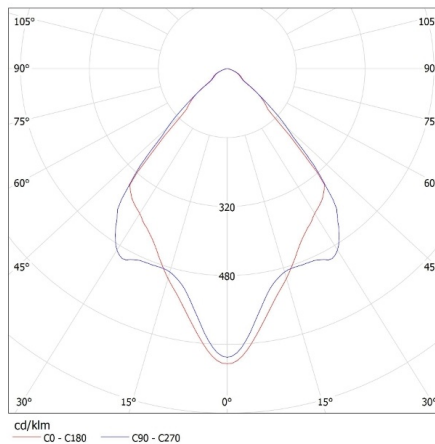

DODATOČNÉ INFORMÁCIE:

- Dekoračný prsteň bez päťice

KANLUX S.A. (kat 26738) APRILA DTO-W i PRO GU10 LED 7W / LDC (Polar)