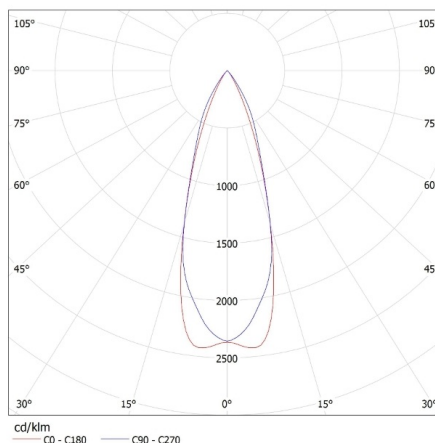

KANLUX S.A. (kat 26738) APRILA DTO-W i PRO GU10 LED 7WS3 / LDC (Polar)