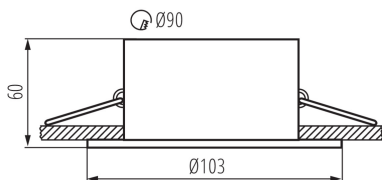

Ozdobný prsteň-komponent svetidla

5905339267382

Vstavané bodové svetidlo APRILA je rad bielych dekoratívnych prsteňov z hliníku. Majú jednoduchý tvar a možnosť regulácie smeru svetla v rozmedzí 20°. Dá sa do nich použiť ako päťica GU10 tak i GX5,3 podľa požiadaviek klienta.

VŠEOBECNÉ ÚDAJE:

Farba: biela matná

Povinnosť používania samotienených lúčov: áno

Miesto montáže: na zabudovanie do stropu

Miesto používania: vo vnútri

Minimálna vzdialenosť od osvetľovaného objektu: 0,5m

dekoratívny prsteň bez keramickej päťice: áno

Výrobok nie je vhodný na zakrytie termoizolačným materiálom: áno

Výška [mm]: 60

Priemer [mm]: 103

Montážny otvor [mm]: Ø90

TECHNICKÉ PARAMETRE:

Menovité napätie [V]: 12 AC; 12 DC; 220-240 AC

Maximálny výkon [W]: max 10

Trieda ochrany proti zásahu el. prúdom: II/III

Zdroj svetla: MR16/PAR16

Svetelný zdroj v súprave: nie

Päťica: Gx5,3/GU10

Rozpätie teploty prostredia, na ktorú môže byť výrobok vystavený [°C]: 5÷25

Materiál korpusu: hliníková zliatina

Nastavenie uhlov svetidla: v jednej osi

Nastavenie uhlov svetidla [°]: 20

Stupeň IP: 20

LOGISTICKÉ ÚDAJE:

Merná jednotka: kus

Spôsob balenia: 50

Počet kusov v druhom balení: 1

Počet kusov v hromadnom balení: 50

Čistá kusová hmotnosť [g]: 120

Gramáž [g]: 157.2

Dĺžka kusového balenia [cm]: 11.5

Šírka kusového balenia [cm]: 11.5

Výška kusového balenia [cm]: 7

Hmotnosť kartónu [kg]: 7.86