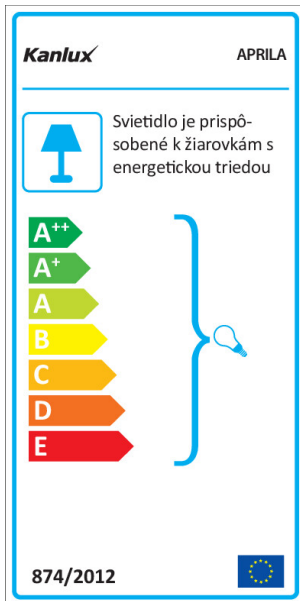

Ozdobný prsteň-komponent svetidla