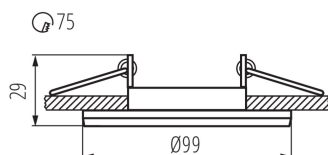

Ozdobný prsteň-komponent svetidla

5905339267405

Dekoratívne prstene COLIE Vám umožnia realizovať veľmi originálne aranžmá v každom dome. Vyznačujú sa originálnym a elegantným dizajnom a zároveň zaisťujú diskrétné rozptýlenie svetla. Rad COLIE je určený pre montáž do stropu. Výborne sa hodí ako pomocné osvetlenie v domácnostiach, baroch, reštauráciách všade tam, kde chceme zvýrazniť zaujímavé prvky miestnosti.

VŠEOBECNÉ ÚDAJE:

Farba: biela matná

Povinnosť používania samotienených lúčov: áno

Miesto montáže: na zabudovanie do stropu

Miesto používania: vo vnútri

Minimálna vzdialenosť od osvetľovaného objektu: 0,5m

dekoračný prsteň bez keramickej päty: áno

Výrobok nie je vhodný na zakrytie termoizolačným materiálom: áno

Výška [mm]: 29

Priemer [mm]: 99

Montážny otvor [mm]: Ø75

TECHNICKÉ PARAMETRE:

Menovité napätie [V]: 12 AC; 12 DC; 220-240 AC

Maximálny výkon [W]: max 10

Trieda ochrany proti zásahu el. prúdom: II/III

Zdroj svetla: MR16/PAR16

Svetelný zdroj v súprave: nie

Pätica: Gx5,3/GU10

Rozpätie teploty prostredia, na ktorú môže byť výrobok vystavený [°C]: 5÷25

Materiál korpusu: hliníková zliatina

Nastavenie uhlov svetidla: v jednej osi

Nastavenie uhlov svetidla [°]: 15

Stupeň IP: 20

LOGISTICKÉ ÚDAJE:

Merná jednotka: kus

Spôsob balenia: 100

Počet kusov v druhom balení: 1

Počet kusov v hromadnom balení: 100

Čistá kusová hmotnosť [g]: 72

Gramáž [g]: 105.3

Dĺžka kusového balenia [cm]: 11