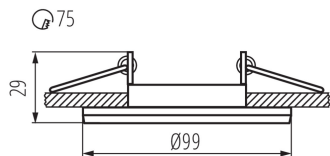

dekoračný prsteň bez keramickej päťice: áno

Výrobok nie je vhodný na zakrytie termoizolačným materiálom: áno

Výška [mm]: 29

Priemer [mm]: 99

Montážny otvor [mm]: Ø75

TECHNICKÉ PARAMETRE:

Menovité napätie [V]: 12 AC; 12 DC; 220-240 AC

Materiál korpusu: hliníková zliatina

Nastavenie uhlov svetidla: v jednej osi

Nastavenie uhlov svetidla [°]: 15

Stupeň IP: 20

LOGISTICKÉ ÚDAJE:

Merná jednotka: kus

Spôsob balenia: 100

Počet kusov v druhom balení: 1

Počet kusov v hromadnom balení: 100

Čistá kusová hmotnosť [g]: 72

Gramáž [g]: 105.3

Dĺžka kusového balenia [cm]: 11

Ozdobný prsteň-komponent svetidla

Šírka kusového balenia [cm]: 4.5

Výška kusového balenia [cm]: 11

Hmotnosť kartónu [kg]: 10.53

Šírka kartónu [cm]: 26

Výška kartónu [cm]: 46.5

Dĺžka kartónu [cm]: 57.5

Objem kartónu [m³]: 0.069518

DODATOČNÉ INFORMÁCIE:

- Dekoračný krúžok bez päťice