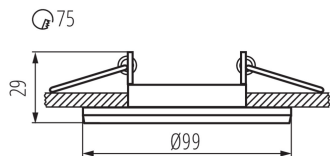

dekoračný prsteň bez keramickej päty: áno

Výrobok nie je vhodný na zakrytie termoizolačným materiálom: áno

Výška [mm]: 29

Priemer [mm]: 99

Montážny otvor [mm]: Ø75

TECHNICKÉ PARAMETRE:

Menovité napätie [V]: 12 AC; 12 DC; 220-240 AC

Materiál korpusu: hliníková zliatina

Nastavenie uhlov svetidla: v jednej osi

Nastavenie uhlov svetidla [°]: 15

Stupeň IP: 20

LOGISTICKÉ ÚDAJE:

Merná jednotka: kus

Spôsob balenia: 100

Počet kusov v druhom balení: 1

Počet kusov v hromadnom balení: 100

Čistá kusová hmotnosť [g]: 72

Gramáž [g]: 105.3

Dĺžka kusového balenia [cm]: 11

Ozdobný prsteň-komponent svetidla

Šírka kusového balenia [cm]: 4.5

Výška kusového balenia [cm]: 11

Hmotnosť kartónu [kg]: 10.53

Šírka kartónu [cm]: 26

Výška kartónu [cm]: 46.5

Dĺžka kartónu [cm]: 57.5

Objem kartónu [m³]: 0.069518

DODATOČNÉ INFORMÁCIE:

- Dekoračný krúžok bez päťice