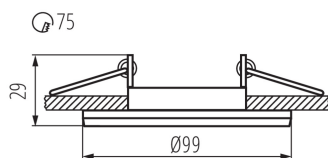

Ozdobný prsteň-komponent svetidla

5905339267443

Dekoratívne prstene COLIE Vám umožnia realizovať veľmi originálne aranžmá v každom dome. Vyznačujú sa originálnym a elegantným dizajnom a zároveň zaisťujú diskrétné rozptýlenie svetla. Rad COLIE je určený pre montáž do stropu. Výborne sa hodí ako pomocné osvetlenie v domácnostiach, baroch, reštauráciách všade tam, kde chceme zvýrazniť zaujímavé prvky miestnosti.

VŠEOBECNÉ ÚDAJE:

Farba: sivá

Povinnosť používania samotienených lúčov: áno

Miesto montáže: na zabudovanie do stropu

Miesto používania: vo vnútri

Minimálna vzdialenosť od osvetľovaného objektu: 0,5m

dekoračný prsteň bez keramickej päty: áno

Výrobok nie je vhodný na zakrytie termoizolačným materiálom: áno

Výška [mm]: 29

Priemer [mm]: 99

Montážny otvor [mm]: Ø75

TECHNICKÉ PARAMETRE:

Menovité napätie [V]: 12 AC; 12 DC; 220-240 AC

Maximálny výkon [W]: max 10

Trieda ochrany proti zásahu el. prúdom: II/III

Zdroj svetla: MR16/PAR16

Svetelný zdroj v súprave: nie

Päty: Gx5,3/GU10

Rozpätie teploty prostredia, na ktorú môže byť výrobok vystavený [°C]: 5÷25

Materiál korpusu: hliníková zliatina

Nastavenie uhlov svetidla: v jednej osi

Nastavenie uhlov svetidla [°]: 15

Stupeň IP: 20

LOGISTICKÉ ÚDAJE:

Merná jednotka: kus

Spôsob balenia: 100

Počet kusov v druhom balení: 1

Počet kusov v hromadnom balení: 100

Čistá kusová hmotnosť [g]: 72

Gramáž [g]: 105.3

Dĺžka kusového balenia [cm]: 11