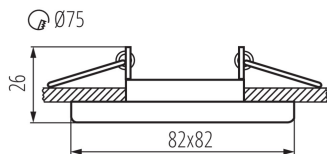

Ozdobný prsteň-komponent svetidla

5905339267498

Bodové svetidlá NESTA sú dostupné vo verzii výklopné alebo pevné. Sú určené pre vstavanú montáž do stropu a veľmi dobre sa hodia ako pomocné osvetlenie v domácnostiach, kaviarňach, reštauráciách, všade tam, kde chceme zvýrazniť zaujímavé prvky miestnosti. Zostavením do skupín, umožníme týmto svetidlám úspešne plniť funkciu hlavného osvetlenia.

VŠEOBECNÉ ÚDAJE:

Farba: biela matná

Povinnosť používania samotienených lúčov: áno

Miesto montáže: na zabudovanie do stropu

Miesto používania: vo vnútri

Minimálna vzdialenosť od osvetľovaného objektu: 0,5m

dekoratívny prsteň bez keramickej päty: áno

Výrobok nie je vhodný na zakrytie termoizolačným materiálom: áno

Dĺžka [mm]: 82

Šírka [mm]: 82

Výška [mm]: 26

Montážny otvor [mm]: Ø75

TECHNICKÉ PARAMETRE:

Menovité napätie [V]: 12 AC; 12 DC; 220-240 AC

Maximálny výkon [W]: max 10

Trieda ochrany proti zásahu el. prúdom: II/III

Zdroj svetla: MR16/PAR16

Svetelný zdroj v súprave: ne

Päta: Gx5,3/GU10

Rozpätie teploty prostredia, na ktorú môže byť výrobok vystavený [°C]: 5÷25

Materiál korpusu: hliníková zliatina

Nastavenie uhlov svetidla: v jednej osi

Nastavenie uhlov svetidla [°]: 30

Stupeň IP: 20

LOGISTICKÉ ÚDAJE:

Spôsob balenia: 50

Počet kusov v druhom balení: 1

Počet kusov v hromadnom balení: 50

Čistá kusová hmotnosť [g]: 74

Gramáž [g]: 108.4

Dĺžka kusového balenia [cm]: 10.5

Šírka kusového balenia [cm]: 4.5

Výška kusového balenia [cm]: 8.5

Hmotnosť kartónu [kg]: 5.42