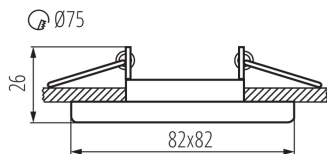

Ozdobný prsteň-komponent svetidla

5905339267528

Bodové svetidlá NESTA sú dostupné vo verzii výklopnej alebo pevnej. Sú určené pre vstavanú montáž do stropu a veľmi dobre sa hodia ako pomocné osvetlenie v domácnostiach, kaviarňach, reštauráciách, všade tam, kde chceme zvýrazniť zaujímavé prvky miestnosti. Zostavením do skupín, umožníme týmto svetidlám úspešne plniť funkciu hlavného osvetlenia.

VŠEOBECNÉ ÚDAJE:

Farba: matný chróm

Povinnosť používania samotienených lúčov: áno

Miesto montáže: na zabudovanie do stropu

Miesto používania: vo vnútri

Minimálna vzdialenosť od osvetľovaného objektu: 0,5m

dekoratívny prsteň bez keramickej päty: áno

Výrobok nie je vhodný na zakrytie termoizolačným materiálom: áno

Dĺžka [mm]: 82

Šírka [mm]: 82

Výška [mm]: 26

Montážny otvor [mm]: Ø75

TECHNICKÉ PARAMETRE:

Menovité napätie [V]: 12 AC; 12 DC; 220-240 AC

Maximálny výkon [W]: max 10

Gramáž [g]: 108.4

Dĺžka kusového balenia [cm]: 10.5

Šírka kusového balenia [cm]: 4.5

Výška kusového balenia [cm]: 8.5

Hmotnosť kartónu [kg]: 5.42

Ozdobný prsteň-komponent svetidla

Šírka kartónu [cm]: 24
Výška kartónu [cm]: 20
Dĺžka kartónu [cm]: 55
Objem kartónu [m³]: 0.0264