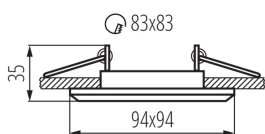

Ozdobný prsteň-komponent svietidla

5905339267535

Dekoratívne prstene ALREN sú ponúkané bez päťice - sami sa rozhodujeme, či použijeme päťicu GU10 alebo Gx5,3. Vstavané bodové svietidlá sa výborne hodia ako pomocné osvetlenie v domácnostiach, baroch, reštauráciách, všade tam, kde chceme zdôrazniť zaujímavé usporiadanie miestnosti alebo zvýrazniť ich fragmenty.

VŠEOBECNÉ ÚDAJE:

Farba: matná biela

Povinnosť používania samotienených lúčov: áno

Miesto montáže: na zabudovanie do stropu

Miesto používania: vo vnútri

Minimálna vzdialenosť od osvetľovaného objektu: 0,5m

dekoratívny krúžok bez keramického držiaka: áno

Výrobok nie je vhodný na zakrytie termoizolačným materiálom: áno

Svetelný zdroj v súprave: ne

Dĺžka [mm]: 94

Šírka [mm]: 94

Výška [mm]: 35

Montážny otvor [mm]: 80x80

TECHNICKÉ PARAMETRE:

Menovité napätie [V]: 12 AC; 12 DC; 220-240 AC

Maximálny výkon [W]: max 35

Trieda ochrany proti zásahu el. prúdom: II/III

Zdroj svetla: MR16/PAR16

Päťica: Gx5,3/GU10

Rozpätie teploty prostredia, na ktorú môže byť výrobok vystavený [°C]: 5÷25

Materiál korpusu: hliníková zliatina

Nastavenie uhlov svietidla: v jednej osi

Nastavenie uhlov svietidla [°]: 15

Stupeň IP: 20

LOGISTICKÉ ÚDAJE:

Merná jednotka: kus

Spôsob balenia: 50

Počet kusov v druhom balení: 1

Počet kusov v hromadnom balení: 50

Čistá kusová hmotnosť [g]: 96

Gramáž [g]: 129

Dĺžka kusového balenia [cm]: 10.5

Šírka kusového balenia [cm]: 4.5

Výška kusového balenia [cm]: 10.5