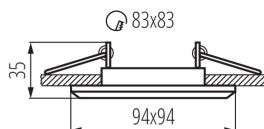

Ozdobný prsteň-komponent svetidla

5905339267542

ARLEN DTL-B

Dekoratívne prstene ALREN sú ponúkané bez päťice - sami sa rozhodujeme, či použijeme päťicu GU10 alebo GX5,3. Vstavané bodové svetidlá sa výborne hodia ako pomocné osvetlenie v domácnostiach, baroch, reštauráciách, všade tam, kde chceme zdôrazniť zaujímavé usporiadanie miestnosti alebo zvýrazniť ich fragmenty.

VŠEOBECNÉ ÚDAJE:

Farba: čierna matná

Povinnosť používania samotienených lúčov: áno

Miesto montáže: na zabudovanie do stropu

Miesto používania: vo vnútri

Minimálna vzdialenosť od osvetľovaného objektu: 0,5m

dekoračný prsteň bez keramickej päťice: áno

Výrobok nie je vhodný na zakrytie termoizolačným materiálom: áno

Dĺžka [mm]: 94

Šírka [mm]: 94

Výška [mm]: 35

Montážny otvor [mm]: 80x80

TECHNICKÉ PARAMETRE:

Menovité napätie [V]: 12 AC; 12 DC; 220-240 AC

Maximálny výkon [W]: max 35

Trieda ochrany proti zásahu el. prúdom: II/III

Zdroj svetla: MR16/PAR16

Svetelný zdroj v súprave: nie

Päťica: GX5,3/GU10

Rozpätie teploty prostredia, na ktorú môže byť výrobok vystavený [°C]: 5÷25

Materiál korpusu: hliníková zliatina

Nastavenie uhlov svetidla: v jednej osi

Nastavenie uhlov svetidla [°]: 15

Stupeň IP: 20

LOGISTICKÉ ÚDAJE:

Merná jednotka: kus

Spôsob balenia: 50

Počet kusov v druhom balení: 1

Počet kusov v hromadnom balení: 50

Čistá kusová hmotnosť [g]: 96

Gramáž [g]: 129

Dĺžka kusového balenia [cm]: 10.5