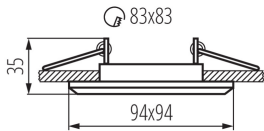

Výrobok nie je vhodný na zakrytie termoizolačným materiálom: áno

Dĺžka [mm]: 94

Šírka [mm]: 94

Výška [mm]: 35

Montážny otvor [mm]: 80x80

TECHNICKÉ PARAMETRE:

Menovité napätie [V]: 12 AC; 12 DC; 220-240 AC

Maximálny výkon [W]: max 35

Nastavenie uhlov svietidla: v jednej osi

Nastavenie uhlov svietidla [°]: 15

Stupeň IP: 20

LOGISTICKÉ ÚDAJE:

Merná jednotka: kus

Spôsob balenia: 50

Počet kusov v druhom balení: 1

Počet kusov v hromadnom balení: 50

Čistá kusová hmotnosť [g]: 96

Gramáž [g]: 129

Dĺžka kusového balenia [cm]: 10.5

Ozdobný prsteň-komponent svetidla

Šírka kusového balenia [cm]: 4.5
Výška kusového balenia [cm]: 10.5
Hmotnosť kartónu [kg]: 6.45
Šírka kartónu [cm]: 23
Výška kartónu [cm]: 25
Dĺžka kartónu [cm]: 55
Objem kartónu [m³]: 0.031625