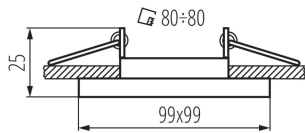

Výrobok nie je vhodný na zakrytie termoizolačným materiálom: áno

Dĺžka [mm]: 99

Šírka [mm]: 99

Výška [mm]: 25

Montážny otvor [mm]: 80x80

TECHNICKÉ PARAMETRE:

Menovité napätie [V]: 12 AC; 12 DC; 220-240 AC

Maximálny výkon [W]: max 10

Počet kusov v hromadnom balení: 50

Čistá kusová hmotnosť [g]: 146

Gramáž [g]: 186

Dĺžka kusového balenia [cm]: 12

Šírka kusového balenia [cm]: 4

Výška kusového balenia [cm]: 10.5

Hmotnosť kartónu [kg]: 9.3

Ozdobný prsteň-komponent svietidla

Šírka kartónu [cm]: 23
Výška kartónu [cm]: 23
Dĺžka kartónu [cm]: 62
Objem kartónu [m³]: 0.032798

DODATOČNÉ INFORMÁCIE:

- Dekoračný prsteň bez päťice