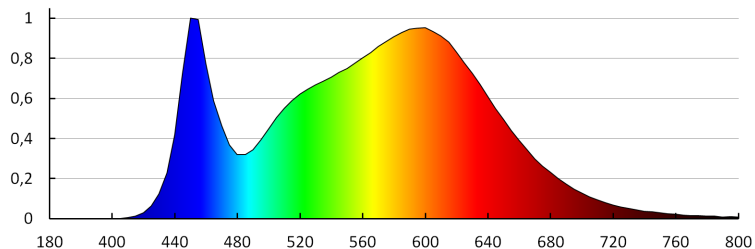

DODATOČNÉ INFORMÁCIE:

- panel BRAVO LED 40W je určený pre montáž do podhľadového stropu 600x600mm

KANLUX S.A. (kat 26770) AVAR 6060 40W-NW / Krzywa rozsytu światła (biegunowo)