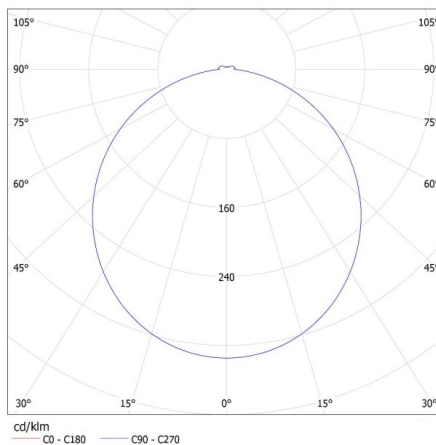

KANLUX S.A. (kat 26770) AVAR 6060 40W-NW / Krzywa rozsytu światła (biegunowo)