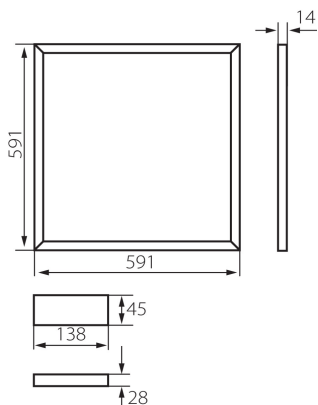

Rámik LED

Doba zapnutia lampy [s]: $\leq 0,5$

Stupeň IP: 20

LOGISTICKÉ ÚDAJE:

Spôsob balenia: 10

Počet kusov v druhom balení: 1

Počet kusov v hromadnom balení: 10

Počet kusov vo vrstve na palete: 20

Čistá kusová hmotnosť [g]: 480

Gramáž [g]: 880

Dĺžka kusového balenia [cm]: 62

Šírka kusového balenia [cm]: 3

Výška kusového balenia [cm]: 62

Hmotnosť kartónu [kg]: 8.8

Šírka kartónu [cm]: 34

Výška kartónu [cm]: 63.5

Dĺžka kartónu [cm]: 63.5

Objem kartónu [m³]: 0.137097

DODATOČNÉ INFORMÁCIE:

- panel BRAVO LED 40W je určený pre montáž do podhľadového stropu 600x600mm