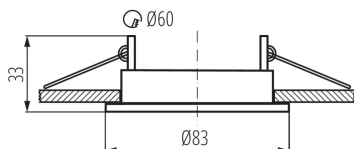

Ozdobný prsteň-komponent svetidla

5905339267900

Kanlux ALOR je rodina bodoviek v najpopulárnejších farbách; čiernej a bielej, s matným povrchom. Súčasťou bodovky nie je päťica. Môžeme si vybrať päťicu GU10 alebo GX5,3, čo nám umožní použiť svetelné zdroje prispôbené pripravenej inštalácii.

VŠEOBECNÉ ÚDAJE:

Farba: biela matná

Povinnosť používania samotienených lúčov: áno

Miesto montáže: na zabudovanie do stropu

Miesto používania: vo vnútri

Minimálna vzdialenosť od osvetľovaného objektu: 0,5m

dekoračný prsteň bez keramickej päťice: áno

Vymeniteľný zdroj svetla: áno

Výrobok nie je vhodný na zakrytie termoizolačným materiálom: áno

Výška [mm]: 33

Priemer [mm]: 83

Montážny otvor [mm]: Ø60

TECHNICKÉ PARAMETRE:

Menovité napätie [V]: 12 AC; 12 DC; 220-240 AC

Maximálny výkon [W]: max 10

Trieda ochrany proti zásahu el. prúdom: II/III

Zdroj svetla: MR16/PAR16

Svetelný zdroj v súprave: nie

Päťica: Gx5,3/GU10

Rozpätie teploty prostredia, na ktorú môže byť výrobok vystavený [°C]: 5÷25

Materiál korpusu: oceľ

Nastavenie uhlov svetidla: chýbajúce

Stupeň IP: 20

LOGISTICKÉ ÚDAJE:

Merná jednotka: kus

Spôsob balenia: 50

Počet kusov v druhom balení: 1

Počet kusov v hromadnom balení: 50

Čistá kusová hmotnosť [g]: 44

Gramáž [g]: 69

Dĺžka kusového balenia [cm]: 8.5

Šírka kusového balenia [cm]: 4

Výška kusového balenia [cm]: 8.5

Hmotnosť kartónu [kg]: 3.45