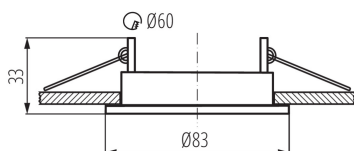

Kanlux ALOR je rodina bodoviek v najpopulárnejších farbách; čiernej a bielej, s matným povrchom. Súčasťou bodovky nie je päťica. Môžeme si vybrať päťicu GU10 alebo GX5,3, čo nám umožní použiť svetelné zdroje prispôbené pripravenej inštalácii.

VŠEOBECNÉ ÚDAJE:

Farba: čierna matná

Povinnosť používania samotienených lúčov: áno

Miesto montáže: na zabudovanie do stropu

Miesto používania: vo vnútri

Minimálna vzdialenosť od osvetľovaného objektu: 0,5m

dekoračný prsteň bez keramickej päťice: áno

Výrobok nie je vhodný na zakrytie termoizolačným materiálom: áno

Výška [mm]: 33

Priemer [mm]: 83

Montážny otvor [mm]: Ø60

TECHNICKÉ PARAMETRE:

Menovité napätie [V]: 12 AC; 12 DC; 220-240 AC

Maximálny výkon [W]: max 10

Trieda ochrany proti zásahu el. prúdom: II/III

Zdroj svetla: MR16/PAR16

Svetelný zdroj v súprave: nie

Päťica: Gx5,3/GU10

Rozpätie teploty prostredia, na ktorú môže byť výrobok vystavený [°C]: 5÷25

Materiál korpusu: oceľ

Nastavenie uhlov svetidla: chýbajúce

Stupeň IP: 20

LOGISTICKÉ ÚDAJE:

Merná jednotka: kus

Spôsob balenia: 50

Počet kusov v druhom balení: 1

Počet kusov v hromadnom balení: 50

Čistá kusová hmotnosť [g]: 36

Gramáž [g]: 70.8

Dĺžka kusového balenia [cm]: 8.5

Šírka kusového balenia [cm]: 4

Výška kusového balenia [cm]: 8.5

Hmotnosť kartónu [kg]: 3.54

Šírka kartónu [cm]: 23.5