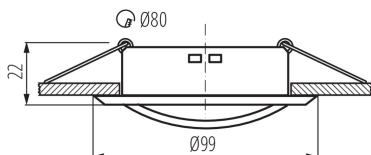

Ozdobný prsteň-komponent svetidla

5905339267955

Kanlux ALOR je rodina bodoviek v najpopulárnejších farbách; čiernej a bielej, s matným povrchom. Súčasťou bodovky nie je päťica. Môžeme si vybrať päťicu GU10 alebo GX5,3, čo nám umožní použiť svetelné zdroje prispôbené pripravenej inštalácii.

VŠEOBECNÉ ÚDAJE:

Farba: biela matná

Povinnosť používania samotienených lúčov: áno

Miesto montáže: na zabudovanie do stropu

Miesto používania: vo vnútri

Minimálna vzdialenosť od osvetľovaného objektu: 0,5m

dekoračný prsteň bez keramickej päťice: áno

Vymeniteľný zdroj svetla: áno

Výrobok nie je vhodný na zakrytie termoizolačným materiálom: áno

Výška [mm]: 22

Priemer [mm]: 99

Montážny otvor [mm]: Ø80

TECHNICKÉ PARAMETRE:

Menovité napätie [V]: 12 AC; 12 DC; 220-240 AC

Maximálny výkon [W]: max 10

Trieda ochrany proti zásahu el. prúdom: II/III

Zdroj svetla: MR16/PAR16

Svetelný zdroj v súprave: nie

Päťica: Gx5,3/GU10

Rozpätie teploty prostredia, na ktorú môže byť výrobok vystavený [°C]: 5÷25

Materiál korpusu: oceľ

Nastavenie uhlov svetidla: v jednej osi

Nastavenie uhlov svetidla [°]: 30

Stupeň IP: 20

LOGISTICKÉ ÚDAJE:

Merná jednotka: kus

Spôsob balenia: 50

Počet kusov v druhom balení: 1

Počet kusov v hromadnom balení: 50

Čistá kusová hmotnosť [g]: 80

Gramáž [g]: 107

Dĺžka kusového balenia [cm]: 10

Šírka kusového balenia [cm]: 3.5

Výška kusového balenia [cm]: 10