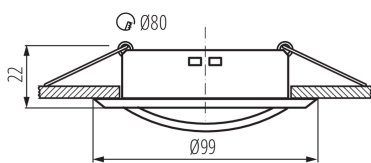

Ozdobný prsteň-komponent svetidla

5905339267962

Kanlux ALOR je rodina bodoviek v najpopulárnejších farbách; čiernej a bielej, s matným povrchom. Súčasťou bodovky nie je päťica. Môžeme si vybrať päťicu GU10 alebo GX5,3, čo nám umožní použiť svetelné zdroje prispôbené pripravenej inštalácii.

VŠEOBECNÉ ÚDAJE:

Farba: čierna matná

Povinnosť používania samotienených lúčov: áno

Miesto montáže: na zabudovanie do stropu

Miesto používania: vo vnútri

Minimálna vzdialenosť od osvetľovaného objektu: 0,5m

dekoračný prsteň bez keramickej päťice: áno

Výrobok nie je vhodný na zakrytie termoizolačným materiálom: áno

Výška [mm]: 22

Priemer [mm]: 99

Montážny otvor [mm]: Ø80

TECHNICKÉ PARAMETRE:

Menovité napätie [V]: 12 AC; 12 DC; 220-240 AC

Maximálny výkon [W]: max 10

Trieda ochrany proti zásahu el. prúdom: II/III

Zdroj svetla: MR16/PAR16

Svetelný zdroj v súprave: nie

Päťica: Gx5,3/GU10

Rozpätie teploty prostredia, na ktorú môže byť výrobok vystavený [°C]: 5÷25

Materiál korpusu: oceľ

Nastavenie uhlov svetidla: v jednej osi

Nastavenie uhlov svetidla [°]: 30

Stupeň IP: 20

LOGISTICKÉ ÚDAJE:

Merná jednotka: kus

Spôsob balenia: 50

Počet kusov v druhom balení: 1

Počet kusov v hromadnom balení: 50

Čistá kusová hmotnosť [g]: 70

Gramáž [g]: 108

Dĺžka kusového balenia [cm]: 10.5

Šírka kusového balenia [cm]: 3.5

Výška kusového balenia [cm]: 10.5

Hmotnosť kartónu [kg]: 5.4