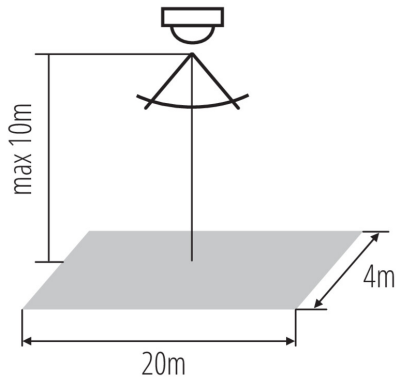

VŠEOBECNÉ ÚDAJE:

Farba: biela

Miesto montáže: k usadeniu na stenu, k usadeniu na strop

Miesto používania: vo vnútri

Mikro medzera medzi kontaktami relé : áno

Dĺžka [mm]: 102

Šírka [mm]: 102

Výška [mm]: 60

Spôsob balenia: 50

Počet kusov v druhom balení: 1

Počet kusov v hromadnom balení: 50

Čistá kusová hmotnosť [g]: 144

Gramáž [g]: 201.4

Snímač pohybu PIR

Hmotnosť kusa brutto [g] : 184
Dĺžka kusového balenia [cm] : 11
Šírka kusového balenia [cm] : 7
Výška kusového balenia [cm] : 11
Hmotnosť kartónu [kg] : 10.07
Šírka kartónu [cm] : 39
Výška kartónu [cm] : 24
Dĺžka kartónu [cm] : 56
Objem kartónu [m³] : 0.052416