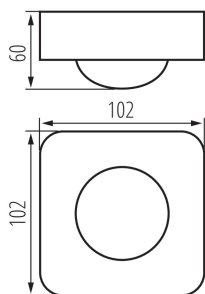

Snímač pohybu PIR

5905339268211

SENZO

Kanlux SENZO je snímač pohybu PIR, používaný pre automatické zapínanie osvetlenia. Špeciálne usporiadanie dvoch PIR snímačov v snímači SENZO, umožňuje jeho inštaláciu vo vysokých miestnostiach, ako sú sklady alebo výrobné haly. Jeho vertikálny dosah je až 10m.

VŠEOBECNÉ ÚDAJE:

Farba: biela

Miesto montáže: k usadeniu na stenu, k usadeniu na strop

Miesto používania: vo vnútri

Mikro medzera medzi kontaktami relé : áno

Dĺžka [mm]: 102

Šírka [mm]: 102

Výška [mm]: 60

Nastavenie citlivosti: áno

TECHNICKÉ PARAMETRE:

Menovité napätie [V]: 220-240 AC

Menovitá frekvencia [Hz]: 50

Trieda ochrany proti zásahu el. prúdom : II

Materiál: plast

Rozpätie teploty prostredia, na ktorú môže byť výrobok vystavený [°C]: 5÷25

Typ snímača: 2xPIR

Typ pripojenia: svorkovnica

Rozpätie priemerov používaných vodičov [mm²]: 0,75÷1,5

Doba činnosti snímača [sekunda-minúta]: 10-30

uhol snímača [°]: H360/V120

Maximálne trvanie fungovania [min.]: 30

Minimálna doba činnosti [s]: 10

Maximálny výkon [VA]: 2000

Nastavenie úrovne intenzity osvetlenia, pri ktorom snímač deteguje pohyb [lx]: 3-2000

Stupeň IP: 20

Dosah čidla [m]: max 10

LOGISTICKÉ ÚDAJE:

Merná jednotka: kus

Spôsob balenia: 50

Počet kusov v druhom balení: 1

Počet kusov v hromadnom balení: 50

Čistá kusová hmotnosť [g]: 144

Gramáž [g]: 201.4