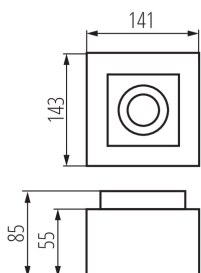

**Dĺžka [mm]:** 141

**Šírka [mm]:** 143

**Výška [mm]:** 85

**Nastavenie uhlov svietidla :** v dvoch osiach

**Nastavenie uhlov svietidla [°]:** 65/45

**Stupeň IP:** 20

### LOGISTICKÉ ÚDAJE:

**Merná jednotka:** kus

**Spôsob balenia:** 20

**Počet kusov v druhom balení:** 1

**Počet kusov v hromadnom balení:** 20

**Čistá kusová hmotnosť [g]:** 600

**Gramáž [g]:** 706

**Hmotnosť kusa brutto [g]:** 640

**Dĺžka kusového balenia [cm]:** 15

Stropné bodové svietidlo

Šírka kusového balenia [cm]: 15

Výška kusového balenia [cm]: 9.5

Hmotnosť kartónu [kg]: 14.12

Šírka kartónu [cm]: 32.5

Výška kartónu [cm]: 32

Dĺžka kartónu [cm]: 50