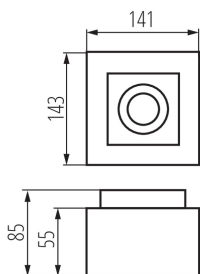

Kanlux STOBI je rada stropných svietidiel s výmenným zdrojom svetla. Sú vyrobené z hliníka s možnosťou plnej regulácie uhlu dopadu svetla. Vďaka kvalitnému prevedeniu (matný, pieskovaný povrch) a jednoduchému dizajnu sú svietidlá ideálne pre vybavenie bytových domov, kancelárií a apartmánov.

VŠEOBECNÉ ÚDAJE:

Farba: biela

Miesto montáže: k usadeniu na strop

Miesto používania: vo vnútri

Minimálna vzdialenosť od osvetľovaného objektu : 0,5m

Výrobok nie je vhodný na zakrytie termoizolačným materiálom : áno

Dĺžka [mm]: 141

Šírka [mm]: 143

Výška [mm]: 85

TECHNICKÉ PARAMETRE:

Menovité napätie [V]: 220-240 AC

Menovitá frekvencia [Hz]: 50

Maximálny výkon [W]: max 10

Trieda ochrany proti zásahu el. prúdom : I

Zdroj svetla: PAR16

Svetelný zdroj v súprave: nie

Pätica: GU10

Rozpätie teploty prostredia, na ktorú môže byť výrobok vystavený [°C]: 5÷25

Materiál korpusu: hliníková zliatina

Typ pripojenia: skrutková svorkovnica

Rozpätie priemerov používaných vodičov [mm²]: 1÷2,5

Nastavenie uhlov svietidla : v dvoch osiach

Nastavenie uhlov svietidla [°]: 65/45

Stupeň IP: 20

LOGISTICKÉ ÚDAJE:

Merná jednotka: kus

Spôsob balenia: 20

Počet kusov v druhom balení : 1

Počet kusov v hromadnom balení : 20

Čistá kusová hmotnosť [g]: 600

Gramáž [g]: 706

Hmotnosť kusa brutto [g]: 668

Dĺžka kusového balenia [cm]: 15