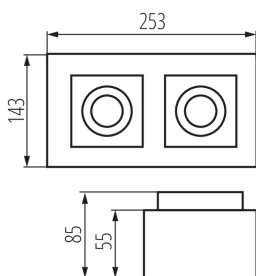

Kanlux STOBI je rada stropných svietidiel s výmenným zdrojom svetla. Sú vyrobené z hliníka s možnosťou plnej regulácie uhlu dopadu svetla. Vďaka kvalitnému prevedeniu (matný, pieskovaný povrch) a jednoduchému dizajnu sú svietidlá ideálne pre vybavenie bytových domov, kancelárií a apartmánov.

VŠEOBECNÉ ÚDAJE:

Farba: čierna

Miesto montáže: k usadeniu na strop

Miesto používania: vo vnútri

Minimálna vzdialenosť od osvetľovaného objektu : 0,5m

Výrobok nie je vhodný na zakrytie termoizolačným materiálom : áno

Dĺžka [mm]: 253

Šírka [mm]: 143

Výška [mm]: 85

TECHNICKÉ PARAMETRE:

Menovité napätie [V]: 220-240 AC

Menovitá frekvencia [Hz]: 50

Maximálny výkon [W]: 2 x max 10

Trieda ochrany proti zásahu el. prúdom : I

Zdroj svetla: PAR16

Svetelný zdroj v súprave: nie

Pätica: GU10

Rozpätie teploty prostredia, na ktorú môže byť výrobok vystavený [°C]: 5÷25

Materiál korpusu: hliníková zliatina

Typ pripojenia: skrutková svorkovnica

Rozpätie priemerov používaných vodičov [mm²]: 1÷2,5

Nastavenie uhlov svietidla : v dvoch osiach

Nastavenie uhlov svietidla [°]: 65/45

Stupeň IP: 20

LOGISTICKÉ ÚDAJE:

Merná jednotka: kus

Spôsob balenia: 10

Počet kusov v druhom balení : 1

Počet kusov v hromadnom balení : 10

Čistá kusová hmotnosť [g]: 940

Gramáž [g]: 1096

Hmotnosť kusa brutto [g]: 1050

Dĺžka kusového balenia [cm]: 26