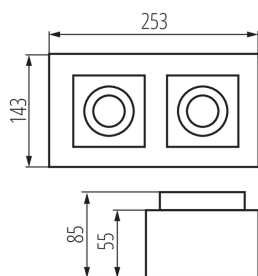

Kanlux STOBI je rada stropných svietidiel s výmenným zdrojom svetla. Sú vyrobené z hliníka s možnosťou plnej regulácie uhlu dopadu svetla. Vďaka kvalitnému prevedeniu (matný, pieskovaný povrch) a jednoduchému dizajnu sú svietidlá ideálne pre vybavenie bytových domov, kancelárií a apartmánov.

VŠEOBECNÉ ÚDAJE:

Farba: biela

Miesto montáže: k usadeniu na strop

Miesto používania: vo vnútri

Minimálna vzdialenosť od osvetľovaného objektu : 0,5m

Výrobok nie je vhodný na zakrytie termoizolačným materiálom : áno

Dĺžka [mm]: 253

Šírka [mm]: 143

Výška [mm]: 85

TECHNICKÉ PARAMETRE:

Menovité napätie [V]: 220-240 AC

Menovitá frekvencia [Hz]: 50

Maximálny výkon [W]: 2 x max 10

Trieda ochrany proti zásahu el. prúdom : I

Zdroj svetla: PAR16

Svetelný zdroj v súprave: nie

Pätica: GU10

Rozpätie teploty prostredia, na ktorú môže byť výrobok vystavený [°C]: 5÷25

Materiál korpusu: hliníková zliatina

Typ pripojenia: skrutková svorkovnica

Rozpätie priemerov používaných vodičov [mm²]: 1÷2,5

Nastavenie uhlov svietidla : v dvoch osiach

Nastavenie uhlov svietidla [°]: 65/45

Stupeň IP: 20

LOGISTICKÉ ÚDAJE:

Merná jednotka: kus

Spôsob balenia: 10

Počet kusov v druhom balení : 1

Počet kusov v hromadnom balení : 10

Čistá kusová hmotnosť [g]: 940

Gramáž [g]: 1096

Hmotnosť kusa brutto [g]: 1050

Dĺžka kusového balenia [cm]: 26