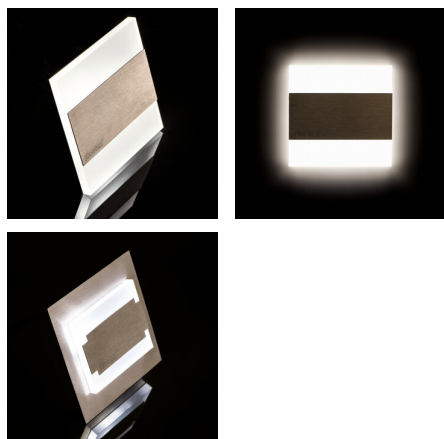

Schodiskové LED svietidlo

5905339268433

TERRA je moderný dizajn spojený s atraktívnym svetelným efektom. Je to skvelý nápad pre osvetlenie schodísk a chodieb. Unikátna konštrukcia svietidla zaručuje rovnomerné rozptýlenie svetla. Verzia PIR je vybavená čidlom pohybu.

VŠEOBECNÉ ÚDAJE:

na zabudovanie do steny: áno

Farba: biela

Miesto montáže: na zabudovanie do steny

Miesto používania: vo vnútri

Minimálna vzdialenosť od osvetľovaného objektu: 0,1m

Možnosť spolupráce so stmievačom: nie

Maximálny výkon [W]: 0.8

Trieda ochrany proti zásahu el. prúdom: III

Typ diódy: LED SMD

Svetelný tok [lm]: 15

Farba svetla: studená biela

Náhradná teplota chromatickosti [K]: 6500

Farbná konzistencia v MacAdamových elipsách: ≤6