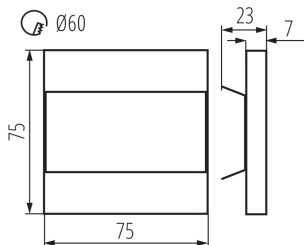

26843 TERRA LED W-CW

Schodiskové LED svietidlo